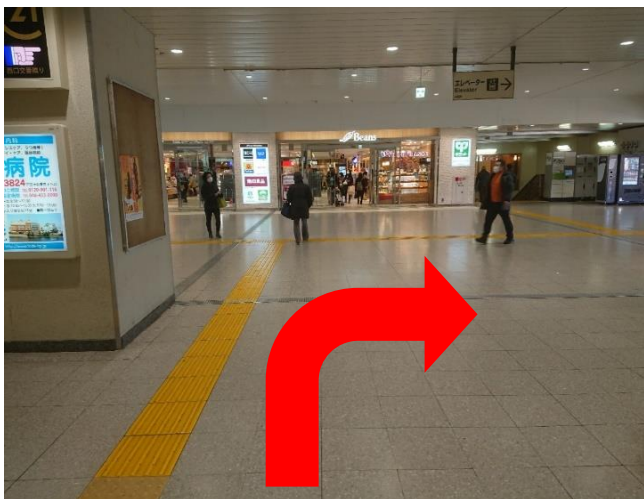

戸田公園駅西口 停車位置(交番裏ロータリー)

①マイクロバスまでの道のり

戸田公園駅の改札口を出たら右へ曲がり西口に向かいます。

②マイクロバスまでの道のり

奥まで進んだら左に曲がり階段を下ります。

③マイクロバスまでの道のり

階段を下りたらロータリーがある所まで前に進みます。

送迎バスは写真の9名乗りのマイクロバスになります。

バスの停車位置につきましては、状況により、赤丸部分より前後して停車する場合がございます。