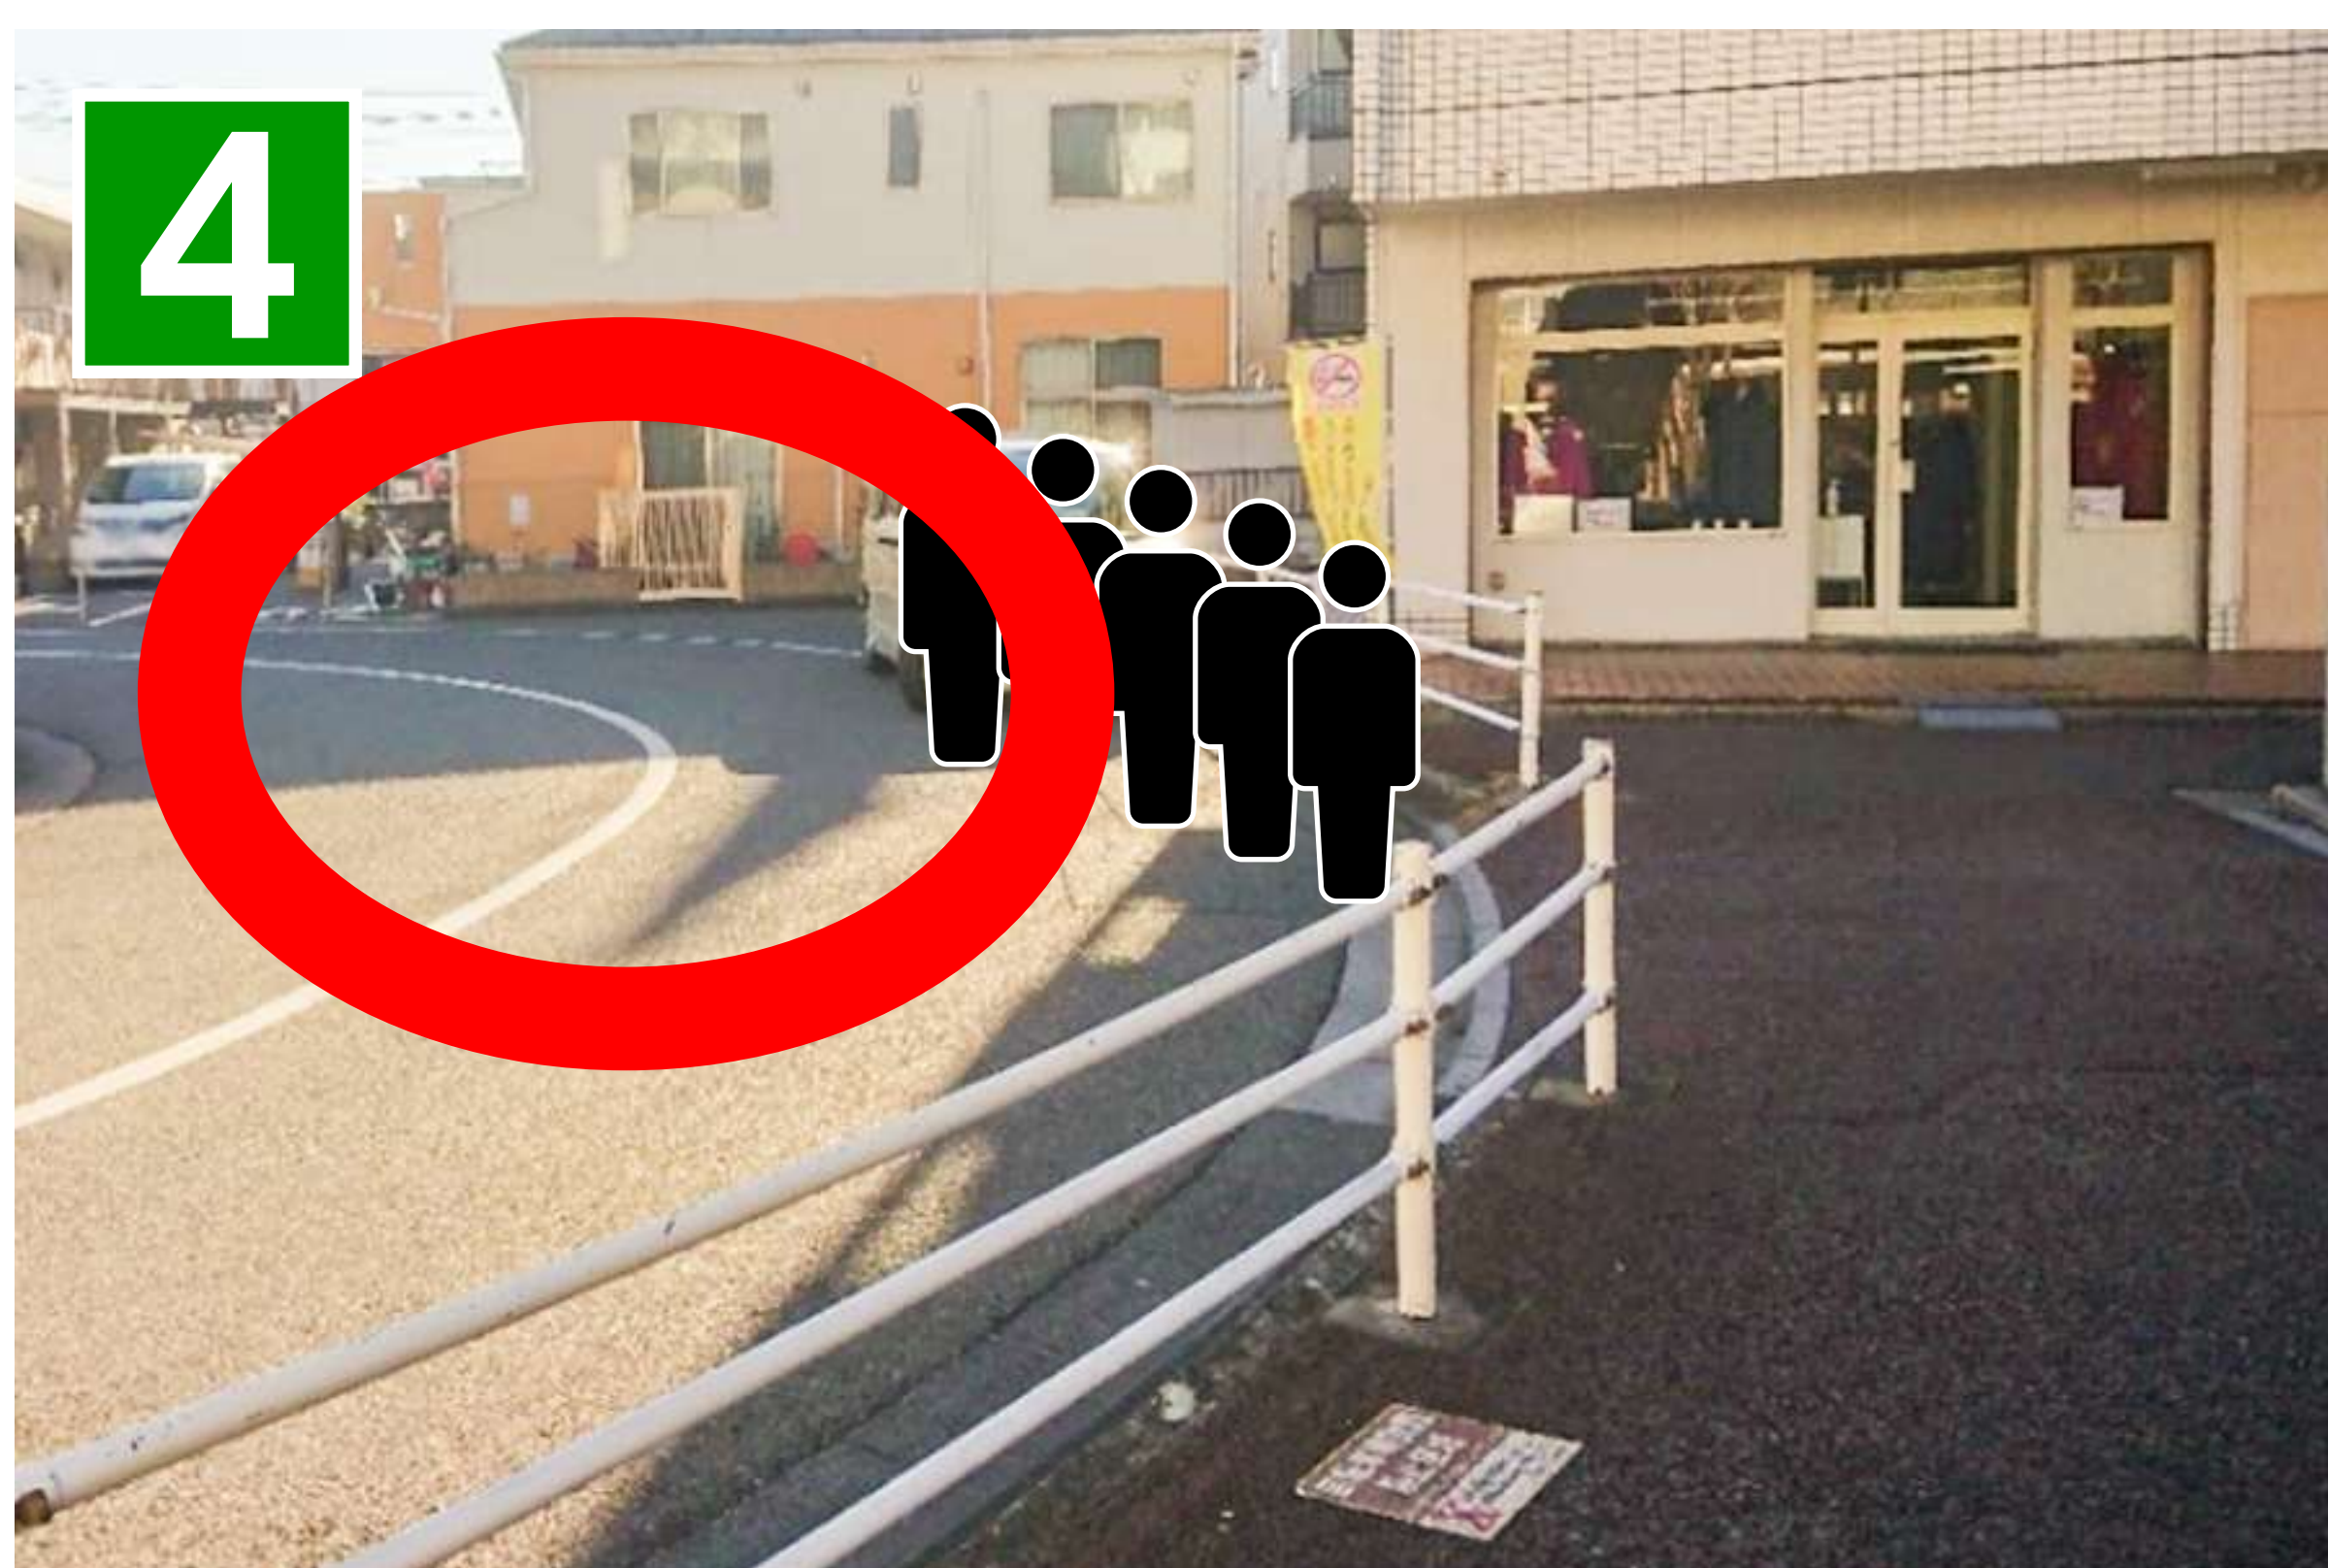

ロータリー前まで進んだら、右に曲がって下さい
赤丸辺りにマイクロバスが停まります

職員用バス